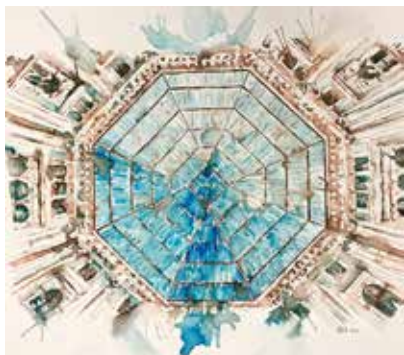

STAND N° 47

FEDERICA RINDONE

Tel. 328 494 8038 - www.federindoneart.com - b14lab.federindoneart.com
f.rindone77@gmail.com - b14.laboratorio@gmail.com

CUPOLA ARNABOLDI
CHINA ACQUARELLATA