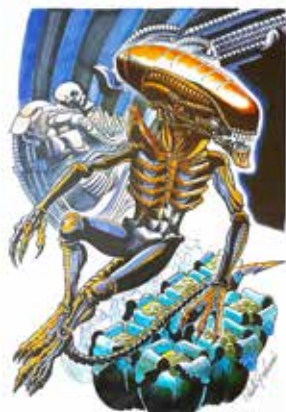

GIOVANNI PAULLI - 42X29,7 - ALIEN -
PENNARELLI, MATITE COLORATE