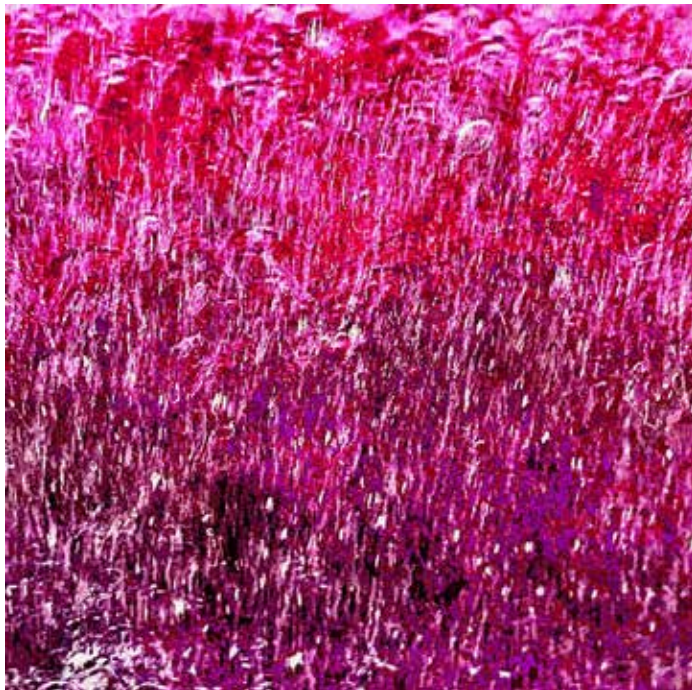

STAND N° 34

ALESSANDRO DONDI

Galleria Pavia, Corso Garibaldi 7/H - www.alessandrodondi.it

Alessandro.Dondi@gmail.com - Tel. 335 6687876

Instagram: [Ale_dondiphotographer](#) - Facebook: [Alessandro Dondi Photographer](#)

CARWASH2