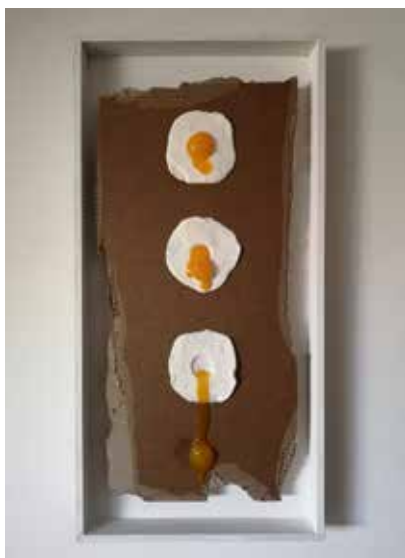

LE STAGIONI DELL'AMORE - AGOSTO 2023 -
ACRILICO E GESSO SU TELA - 60 CM X 120 CM

STAND N° 38B

GIO GLITCH

info@gioglitch.com - www.gioglitch.com - Tel. 340 0505411

FRAGILE

“The Million Dollar Homeless” è l’ultima produzione di Gio Glitch e vede l’artista come un individuo dalla ricchezza infinita, invariabile ed inesauribile anche nelle condizioni più avverse. Protagonista è la passione, rappresentata come una fame da alimentare quotidianamente. Gli elementi scultorei presenti raffigurano cibi poveri che diventano dinamici e si umanizzano, muovendosi dentro lo spazio prestabilito ed oltre. Ogni opera pone riflessioni su tematiche attuali, analizza il significato della felicità e racconta una storia, dove lo spettatore si potrà trovare o perdere.