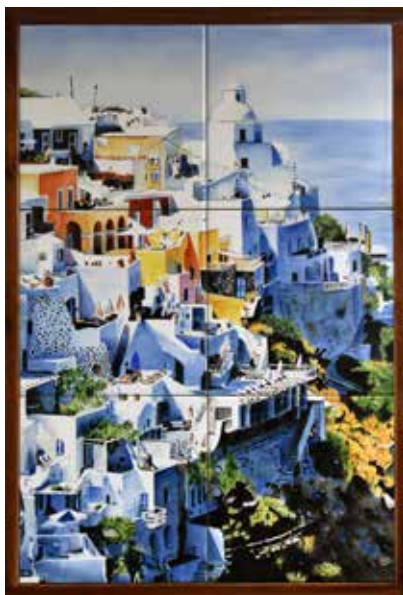

BARBARESCHI CARLO TITOLO: SANTORINI –
PITTURA SU CERAMICA TERZO FUOCO 40X60