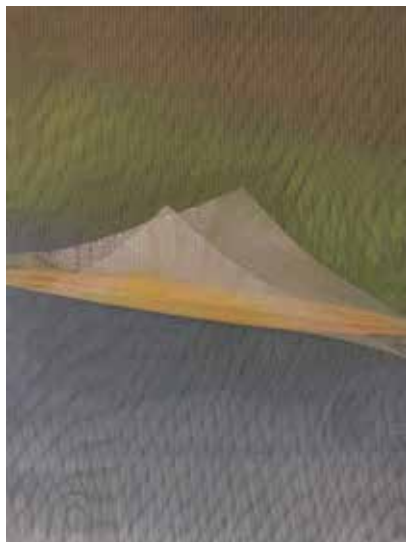

STAND N° 45

ALDO CARNEVALE

aldocarnevale60@gmail.com - Tel. 335 368 614

Aldo Carnevale Pittore, nasce a Fondi LT nel 1960. Al Liceo Artistico studia con artisti oggi affermati. Si forma all'Accademia di Belle Arti di Roma nel 1983. Negli anni '80 è attivo con un gruppo di pittori romani attraverso mostre e performance. Partecipa così al Palazzo dei Diamanti di Ferrara replicando successivamente nell'Estate Romana. Si ritira ben presto dalla capitale per lavorare nella tranquillità della campagna di Fondi, nella sua casa-studio. Per anni indaga la pittura dei grandi maestri, in modo da padroneggiare sia nella tecnica che nel colore, e indirizza i suoi lavori nelle tematiche sperimentali della ricerca artistica contemporanea. In età matura si concentra e sviluppa un progetto creativo originale, "Isomorph" evitando definitivamente l'uso dei tradizionali strumenti di lavoro. In questa fase lavora sulla superficie, con una tecnica unica e personale. Usando reti di fibra colorate, per ri-definire quel fenomeno di corrispondenza e interazione strutturale, che agisce fisiologicamente sul nostro sistema visivo.

Frequenta la Galleria di Roma "Arti e Pensieri" dove espone in collettive e personali. Attualmente in mostra nella collettiva "Tutti puzzle per l'Arte" al Palazzo Merulana di Roma. Le sue opere trovano in collezioni private europee e asiatiche.

Land cm.60x80 AldoCarnevale