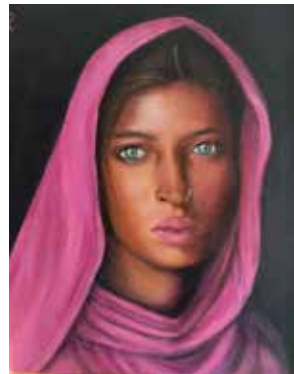

SERAFINA PULVIRENTI - TECNICA OLIO SU TELA
- 30X40 TITOLO "MI PERDO NEI TUOI OCCHI"