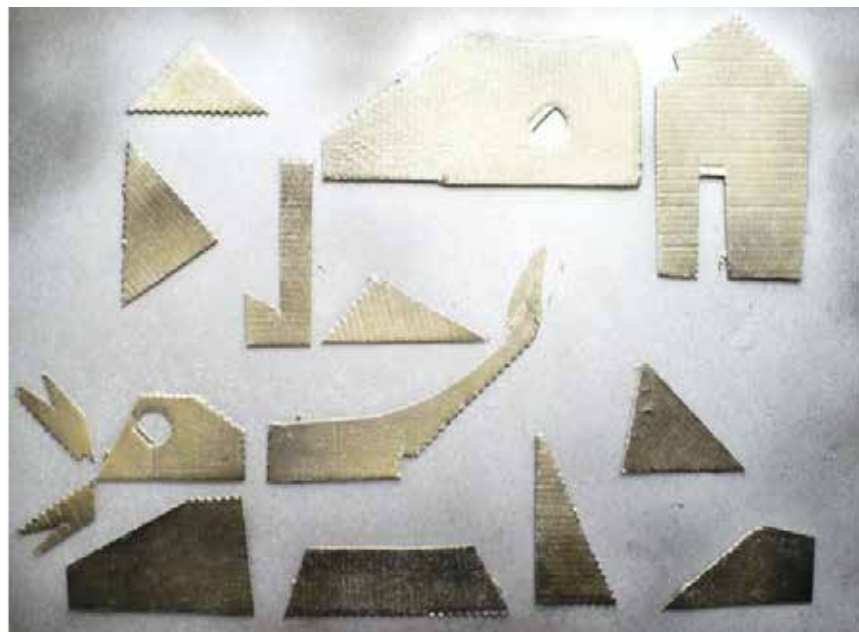

ZAC (PAOLO ZAVATTARO)
SCORPIONE
(50X40 – TECNICA MISTA -2022)