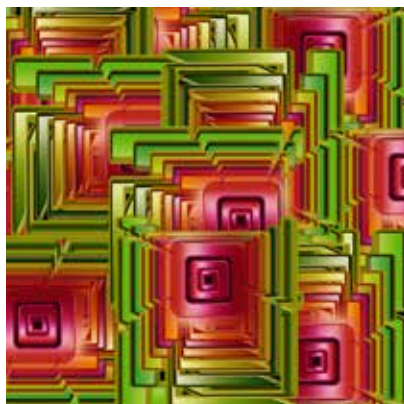

STAND N° 16

AMBRE ITALIA GROUP

www.ambreitaliagroup.com - info@catemaggia.com

FRANCESCO CAMPANELLA - BESOS ROBADOS
Tecnica Mista acrilico e collage - Dimensioni 60 x 100 - Anno 2018

CATE MAGGIA - INDIFFERENZA - Tecnica mista
acrilico collage - 2022 - Dimensioni 90x180