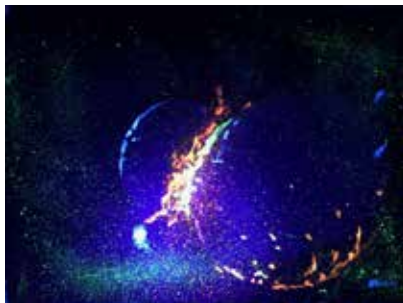

SALVATORE FERRARA
60X80 SCONTRO TRA PIANETI ACRILICO SU
TELA CON COLORI FLUORESCENTI