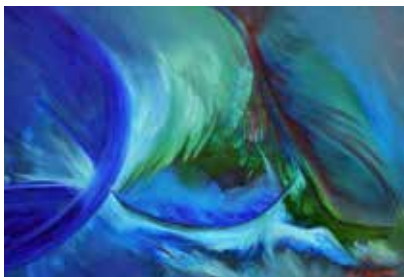

DI NUNZIO MICHELE TITOLO: SCONTRO CROMATICO – OLIO SU TELA 70X50