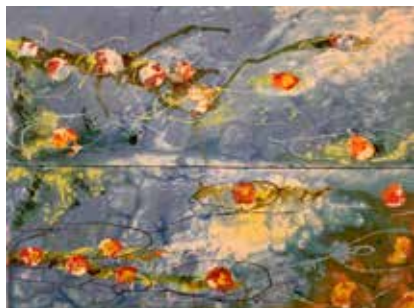

STEFANO BROCCA

Tel. 320 6824004 - www.stefanobrocca.it

Facebook: Stefano Brocca - Instagram: broccas19

NINFEE