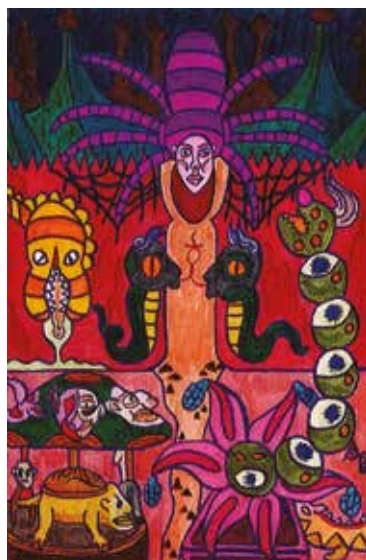

Land cm.60x80 AldoCarnevale

ISO CM.50X60 ALDOCARNEVALE

Tre cm70x100Aldo Carnevale

STAND N° 35A

ALEJANDRO BELLERI

alejandrobelleri@gmail.com

BAITA DI MONTAGNA

LA SPOSA DEL FUTURO