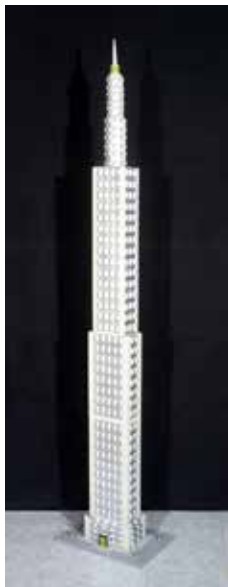

GIAN REVERBERI

BIANCOSCURO Art Exhibition - Contemporary Selected Artist

Grattacielo n. 12 argento